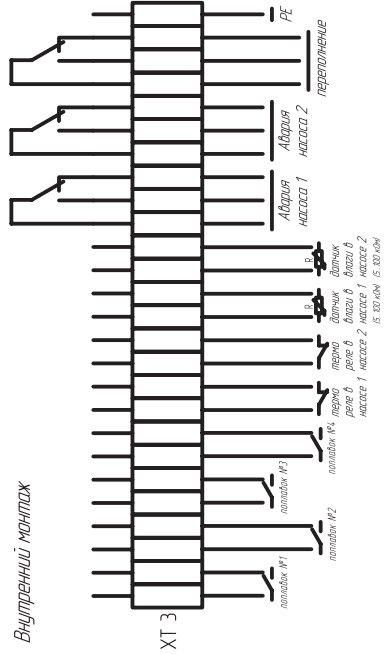

Клеммная колодка шкафа управления

Внутренний монтаж

Внешнее подключение

Изм/Лист	№ док-им	Подп	Дата
Разработ			
Проект			
Т. контрол			
Исполн			
Упр			
Лист	Масса	Масштаб	1:1
АЭТ40-(001-090)-54К-22У			Листов
R101			000 "АДЛ Продакшн"